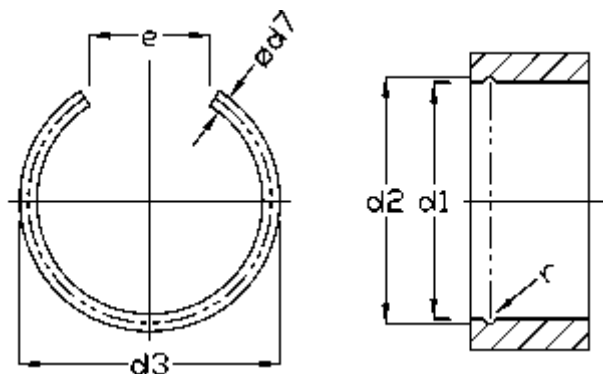

Article number: 0129043

Description: Circlip RB 26 DIN 7993

## Measures

d1	= 26
d2	= 28.00
d3	= 28.3
d7	= 2.0
Description	= RB 26
e	= 10
r	= 1.1
tol	= +0,10 -0,10

tol	= 0.5
Weight kg/1000	= 999.999